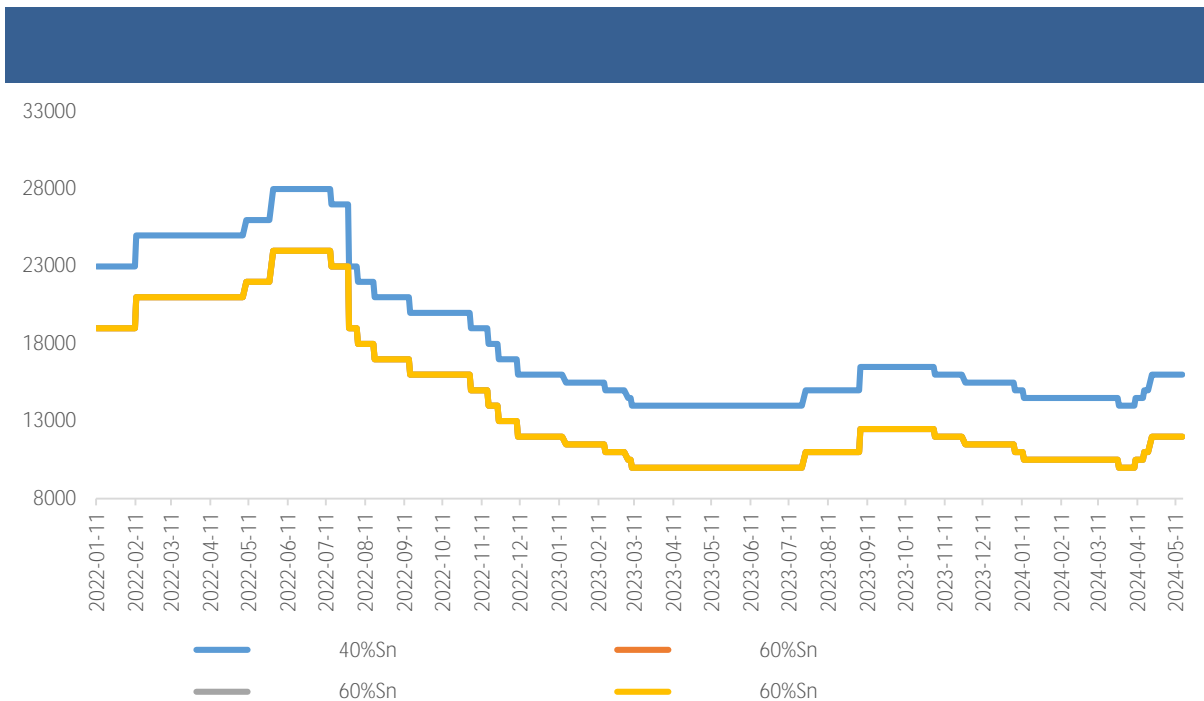

[Blue header bar]

[Blue header bar]

30

2022

0h"VEZ° -€;B6 \G lw ..Ä

2019-2023 区域分布

：

2023

城

：

SMM Mysteel -€,\\$6 \G lw ..Ä

2022

0h"[\EZ° -€,\B6 \G lw ..Ä

26% 24% 19% 16%

:

LME