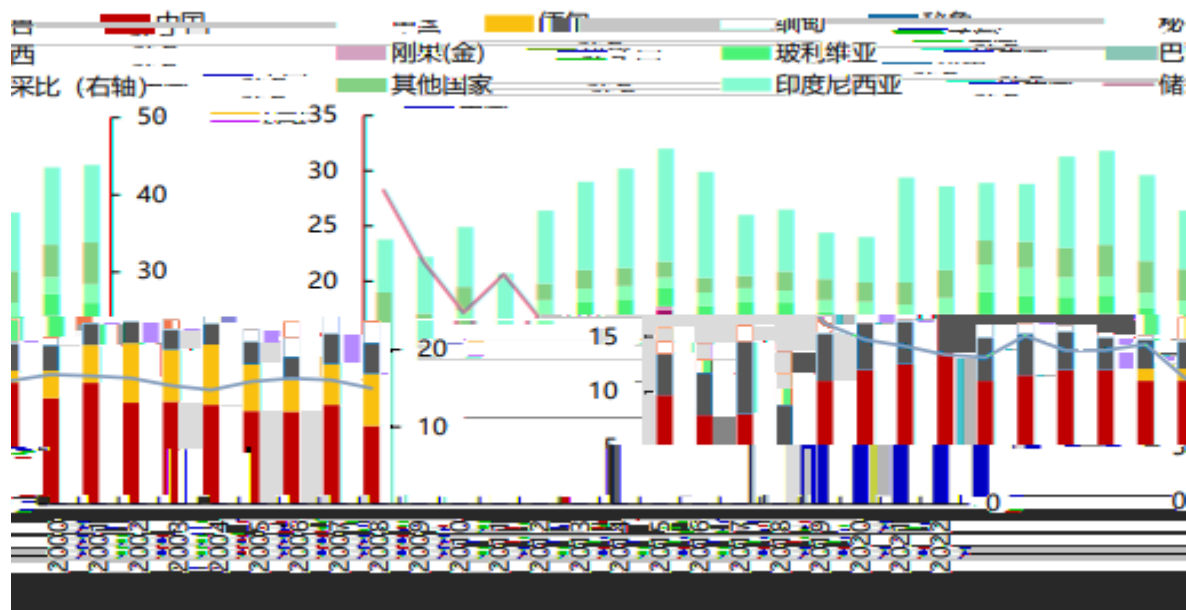

[Blue header bar]

[Blue header bar]

30

2022

0h"VEZ° -€;B6 \G lw ..Ä

2019-2023 区域分布

：

2023

城

：

SMM Mysteel -€,\\$6 \G lw ..Ä

2022

0h"[\EZ° -€,\B6 \G lw ..Ä

26% 24% 19% 16%

:

LME