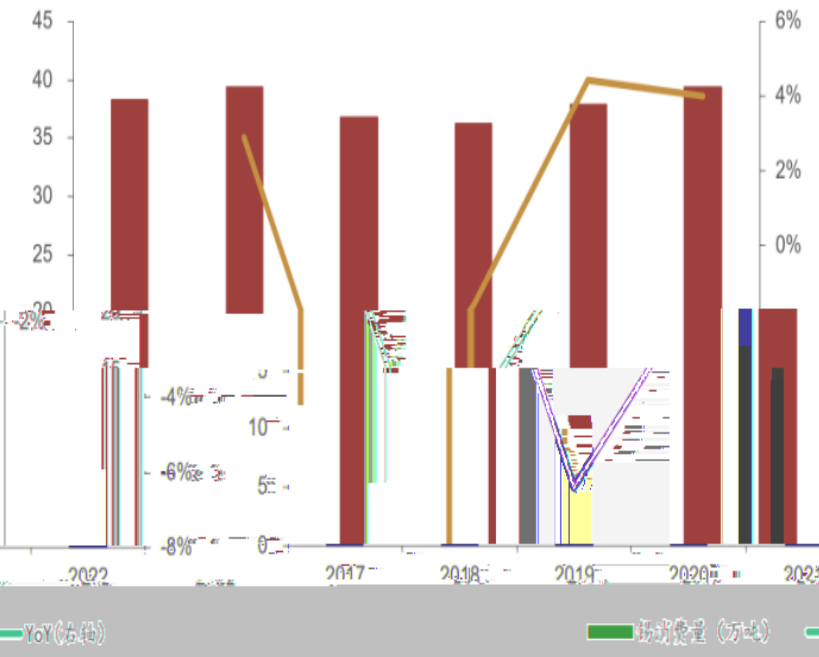

[Blue header bar]

[Blue header bar]

30

2022

0h"VEZ° -€;B6 \G lw ..Ä

2019-2023 区域分布

：

2023

城

：

SMM Mysteel -€,\\$6 \G lw ..Ä

2022

0h"[\EZ° -€,\B6 \G lw ..Ä

26% 24% 19% 16%

:

LME