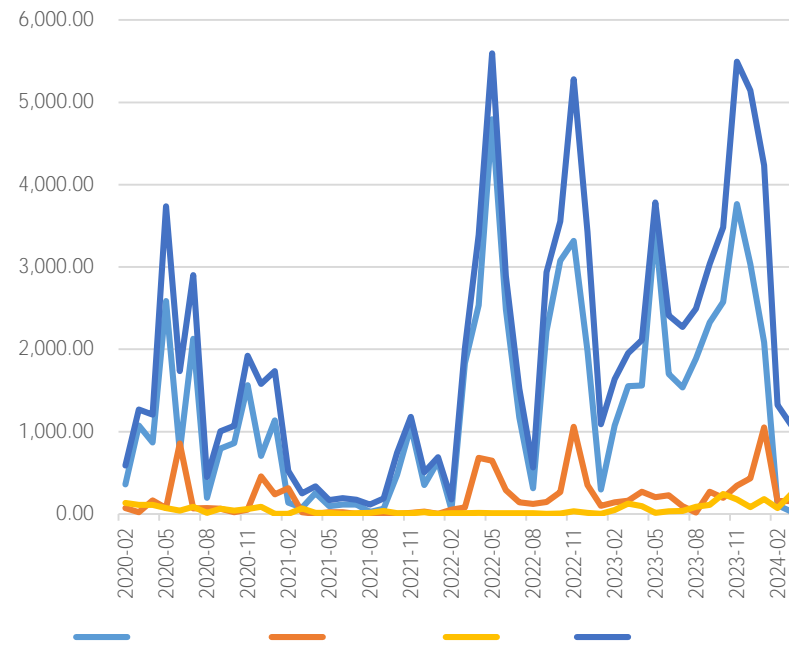

[Blue header bar]

[Blue header bar]

30

2022

0h"VEZ° -€;B6 \G lw ..Ä

2019-2023 区域分布

：

2023

城

：

SMM Mysteel -€,\\$6 \G lw ..Ä

2022

0h"[\EZ° -€,\B6 \G lw ..Ä

26% 24% 19% 16%

:

LME