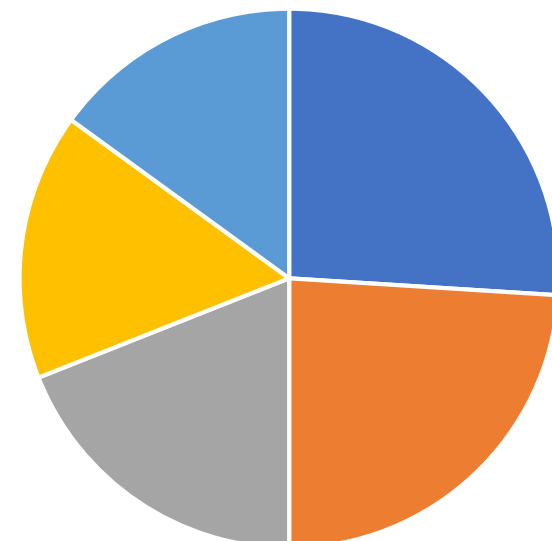

[Blue header bar]

[Blue header bar]

30

2022

0h"VEZ° -€;B6 \G lw ..Ä

2019-2023 区域分布

：

2023

城

：

SMM Mysteel -€,\\$6 \G lw ..Ä

2022

0h"[\EZ° -€,\B6 \G lw ..Ä

26% 24% 19% 16%

:

LME