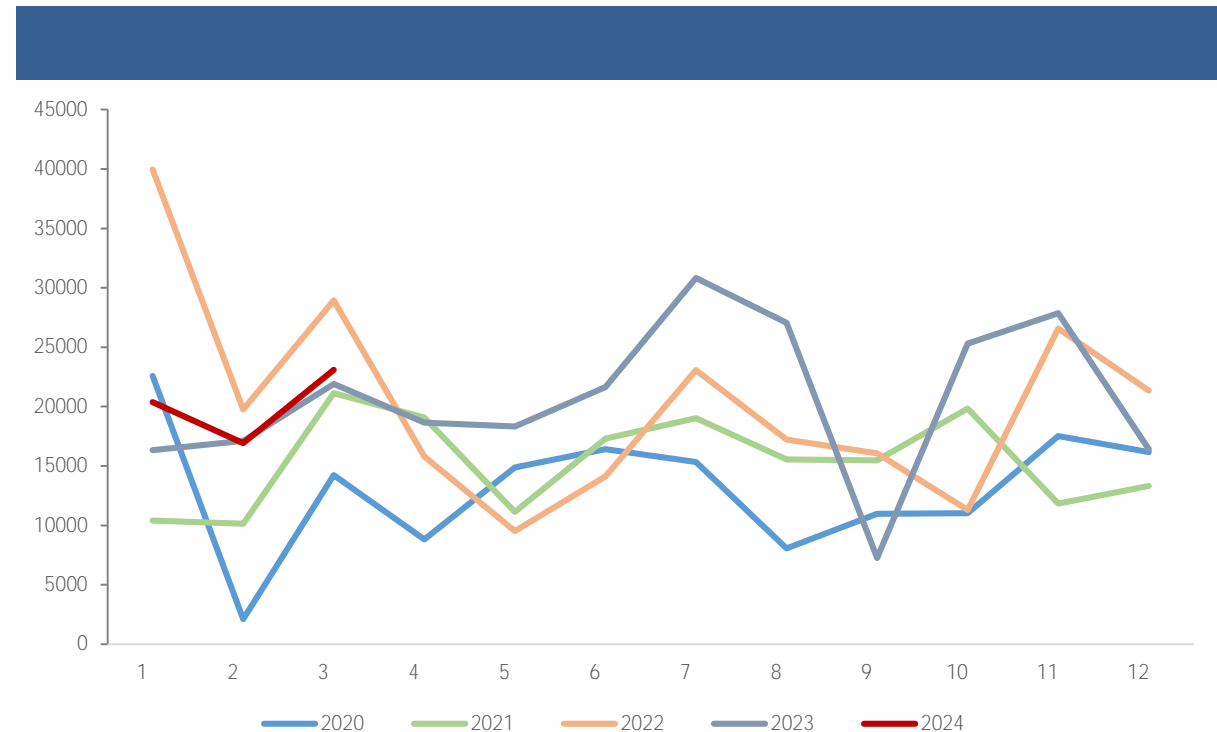

[Blue header bar]

[Blue header bar]

30

2022

0h"VEZ° -€;B6 \G lw ..Ä

2019-2023 区域分布

：

2023

城

：

SMM Mysteel -€,\\$6 \G lw ..Ä

2022

0h"[\EZ° -€,\B6 \G lw ..Ä

26% 24% 19% 16%

:

LME