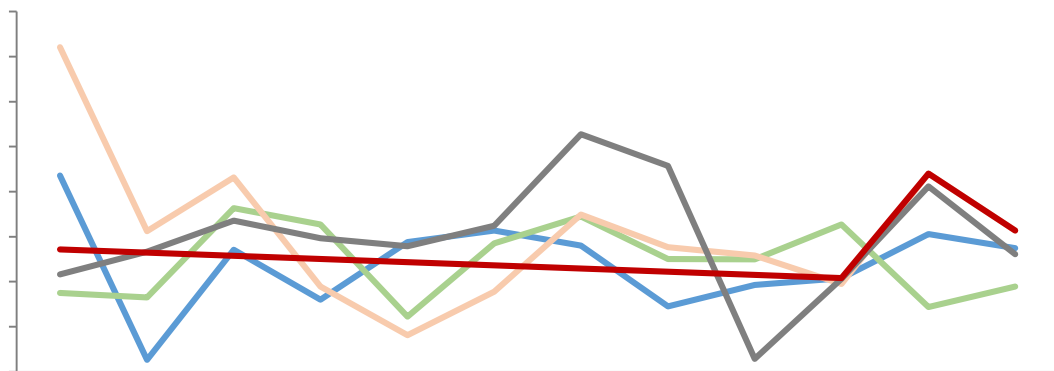

[Blue header bar]

[Blue header bar]

30

2022

0h"VEZ° -€;B6 \G lw ..Ä

2019-2023 区域分布

：

2023

城

：

SMM Mysteel -€,\\$6 \G lw ..Ä

2022

0h"[\EZ° -€,\B6 \G lw ..Ä

26% 24% 19% 16%

:

LME