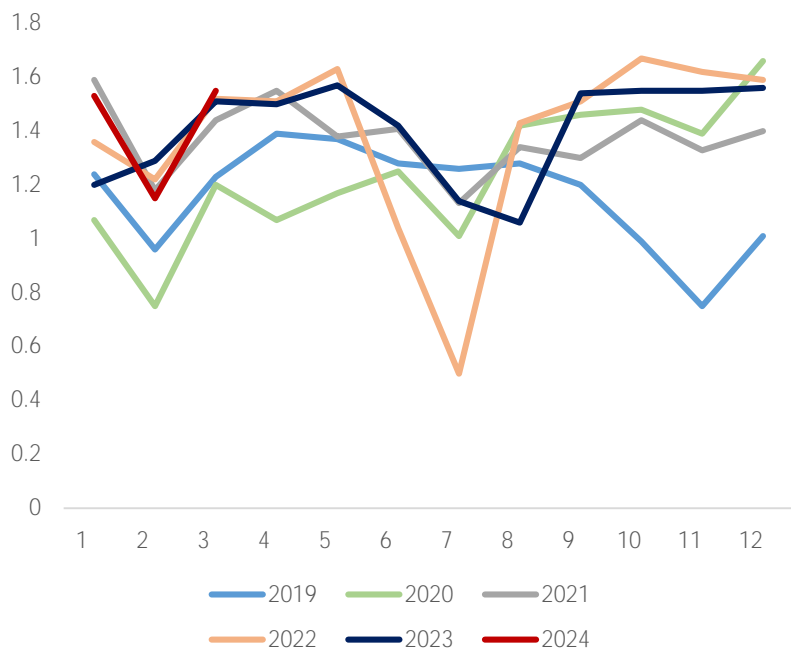

[Blue header bar]

[Blue header bar]

30

2022

0h"VEZ° -€;B6 \G lw ..Ä

2019-2023 区域分布

：

2023

城

：

SMM Mysteel -€,\\$6 \G lw ..Ä

2022

0h"[\EZ° -€,\B6 \G lw ..Ä

26% 24% 19% 16%

:

LME