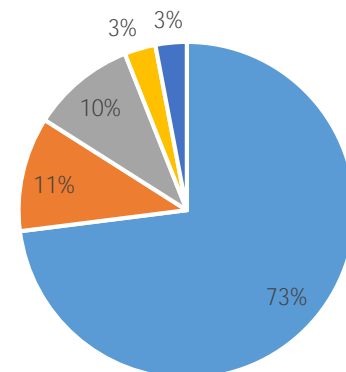

[Blue header bar]

[Blue header bar]

30

2022

0h"VEZ° -€;B6 \G lw ..Ä

2019-2023 区域分布

：

2023

城

：

SMM Mysteel -€,\\$6 \G lw ..Ä

2022

0h"[\EZ° -€,\B6 \G lw ..Ä

26% 24% 19% 16%

:

LME