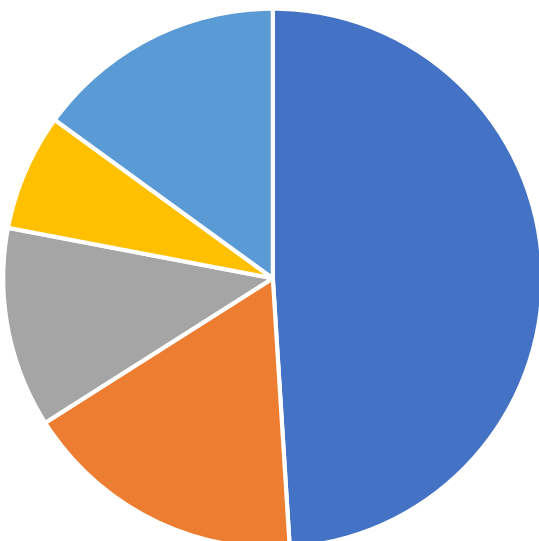

[Blue header bar]

[Blue header bar]

30

2022

0h"VEZ° -€;B6 \G lw ..Ä

2019-2023 区域分布

：

2023

城

：

SMM Mysteel -€,\\$6 \G lw ..Ä

2022

0h"[\EZ° -€,\B6 \G lw ..Ä

26% 24% 19% 16%

:

LME