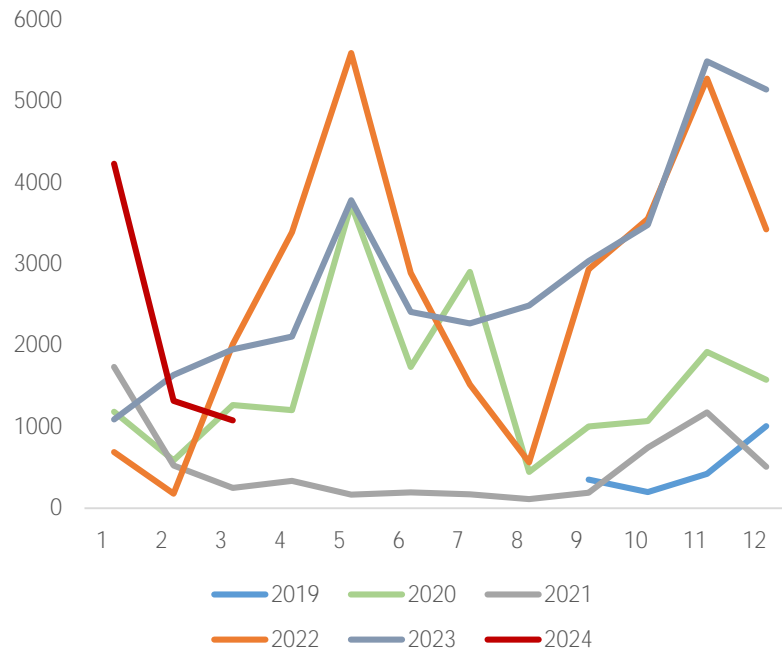

[Blue header bar]

[Blue header bar]

30

2022

0h"VEZ° -€;B6 \G lw ..Ä

2019-2023 区域分布

：

2023

城

：

SMM Mysteel -€,\\$6 \G lw ..Ä

2022

0h"[\EZ° -€,\B6 \G lw ..Ä

26% 24% 19% 16%

:

LME