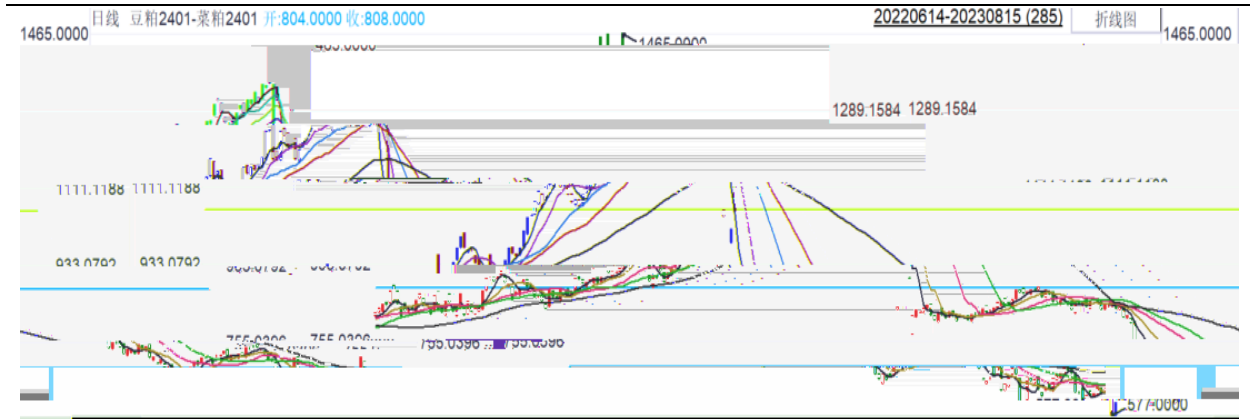

- - 09-01
-20230726
- -
-20230712
- -
-20230705
- - 2312
-20230620
- - 09
-20230613
- -
PTA -20230607
- - -
RU2309 -20230530
- -
-20230524
- - 10-1
-20230516

		30%	
	3		
			1-6
1323.90	+9.89%		
			48.83
+28.81%			
01	1	1	

.....	
.....	
IM2309	1
2312	1
2401	2
RU2401	3
.....	3
.....	
01	4
.....	
.....	
.....	

IM2309

IM2309	2023	09	15				
IM2309	(6500	6530)		6900	6930		
6240	6270	1.5	1	2023	8	14	

ifind

7

AG2312

11

5595 5625 2312 5875
5905 5455 5485 2:1