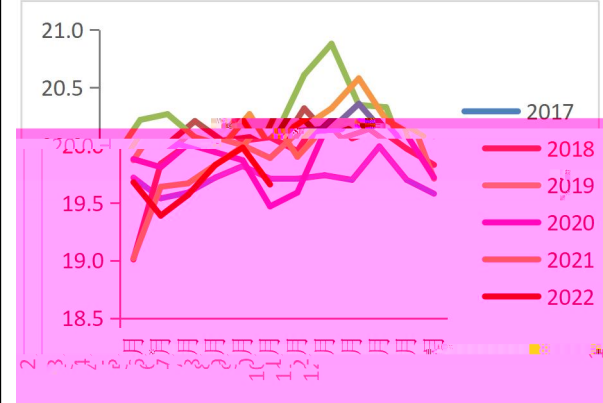

020-22139813

		20%		80%	
			8	20	
	7	18			P2209 8040 / P2301
7984	/		12%		19228.8
20				10	
30,70		-105,-95			190,210

F3032560
Z0014338
xie.ziqi@gzf2010.com.cn

F03087875
tang.chuxuan@gzf2010.com.cn

2022.7.17 ---

2022.7.3 ---

	6	7
79.8%	56	73.1%
7	8 31	
	74 /	1629 /
30.75	19.9%	15.2%

Wind

10	192288

“ “ ” “ ”

/

020 22836116
020 22836104
020 22836105

020 22836117
020 22836114