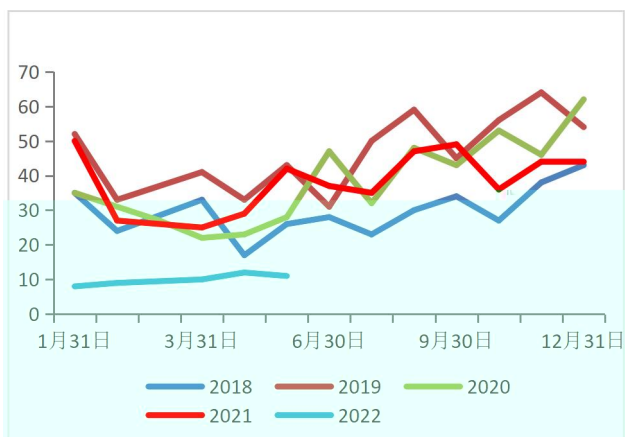

2022.7.3 ---

	6	7
79.8%	56	73.1%
7	8 31	
	74 /	1629 /
30.75	19.9%	15.2%

Wind

10	192288

“ “ ” “ ”

/

020 22836116
020 22836104
020 22836105

020 22836117
020 22836114