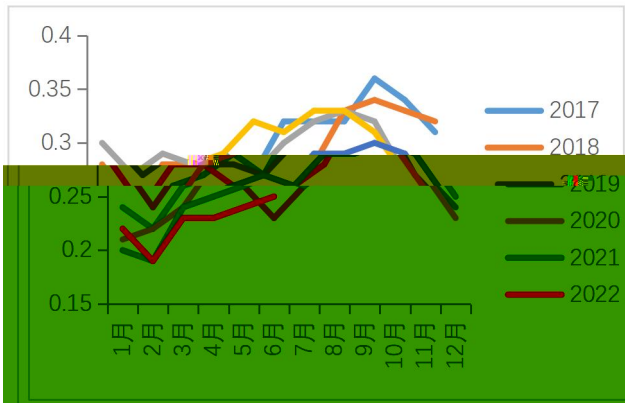

2022.7.3 ---

	6	7
79.8%	56	73.1%
7	8 31	
	74 /	1629 /
30.75	19.9%	15.2%

Wind

10	192288

“ “ ” “ ”

/

020 22836116
020 22836104
020 22836105

020 22836117
020 22836114