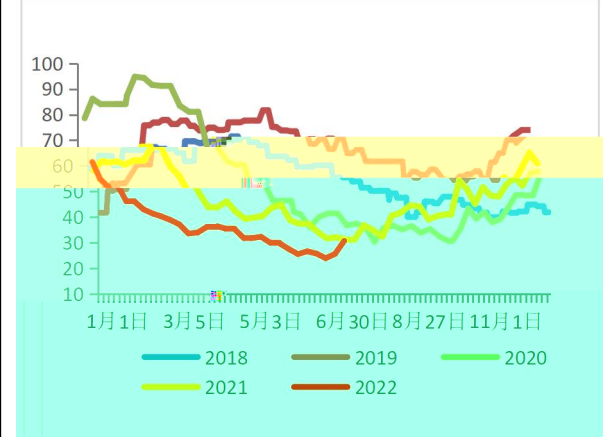

020-22139813

		20%		80%	
			8	20	
	7	18			P2209 8040 / P2301
7984	/		12%		19228.8
20				10	
30,70		-105,-95			190,210

F3032560
Z0014338
xie.ziqi@gzf2010.com.cn

F03087875
tang.chuxuan@gzf2010.com.cn

2022.7.17 ---

2022.7.3 ---

	6	7
79.8%	56	73.1%
7	8 31	
	74 /	1629 /
30.75	19.9%	15.2%

Wind

10	192288

“ “ ” “ ”

/

020 22836116
020 22836104
020 22836105

020 22836117
020 22836114